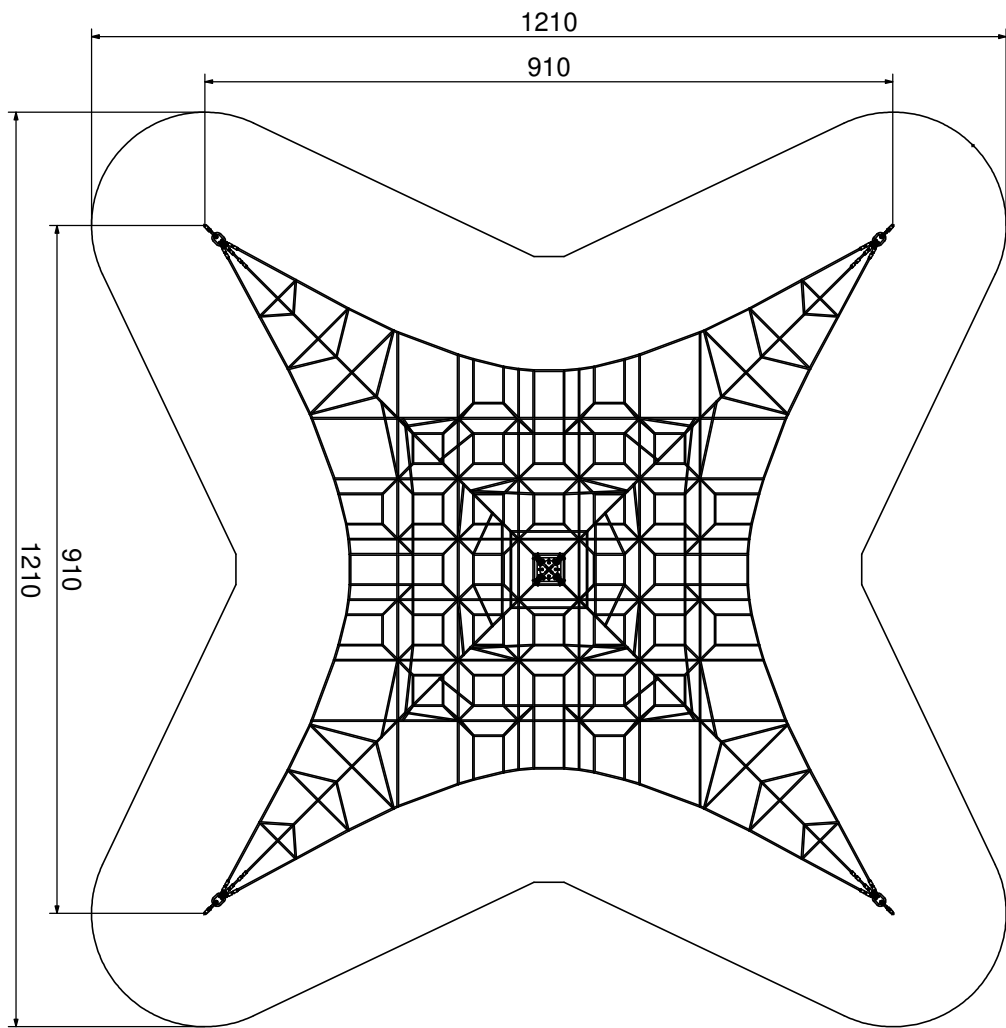

9210

9210N

Wymiary w cm

B25 16,8m³

min. 96H

M-M (1 : 130)

"0"